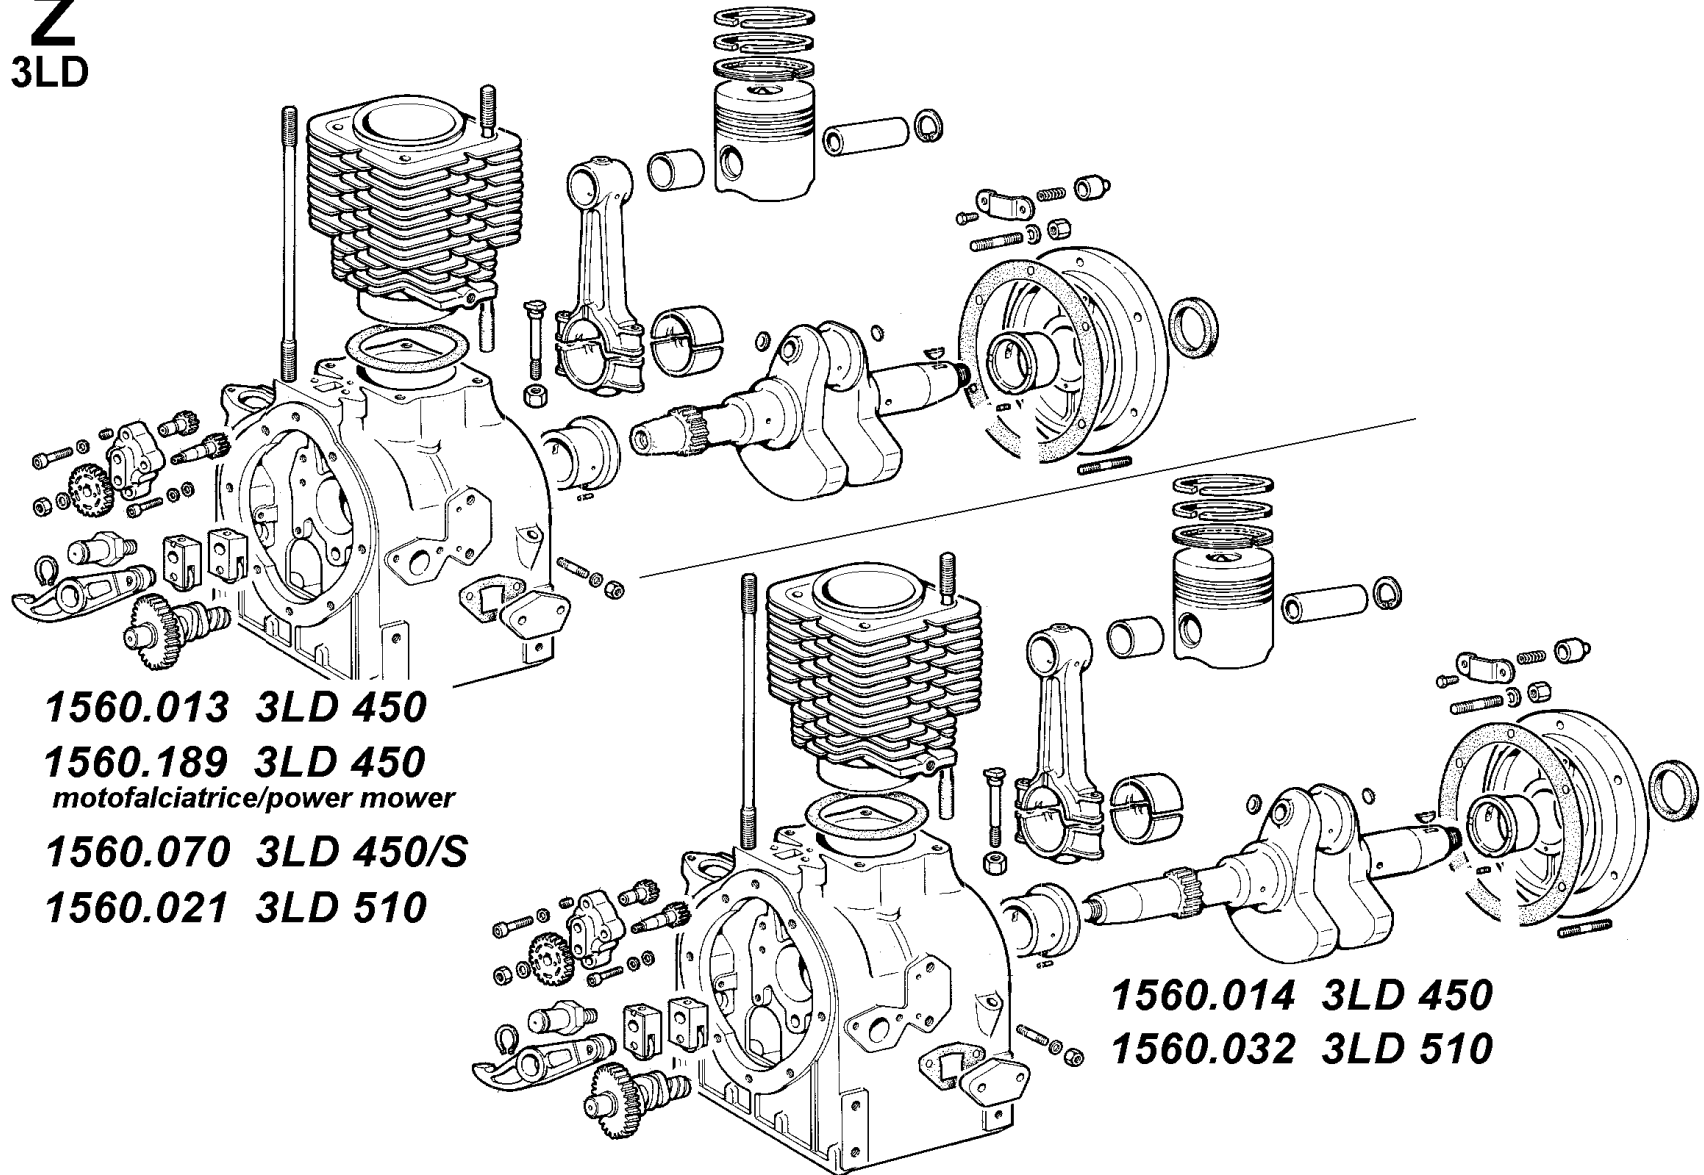

**SHORT BLOCK**

POS.	CODE	DESCRIPTION	Qty
1	«-----»	short block industrial version	0
1	1560.013	short block automotive version	1
1	1560.189	short block power mower version	1

Z
3LD

1560.013 3LD 450

1560.189 3LD 450
motofalciatrice/power mower

1560.070 3LD 450/S

1560.021 3LD 510

1560.014 3LD 450

1560.032 3LD 510